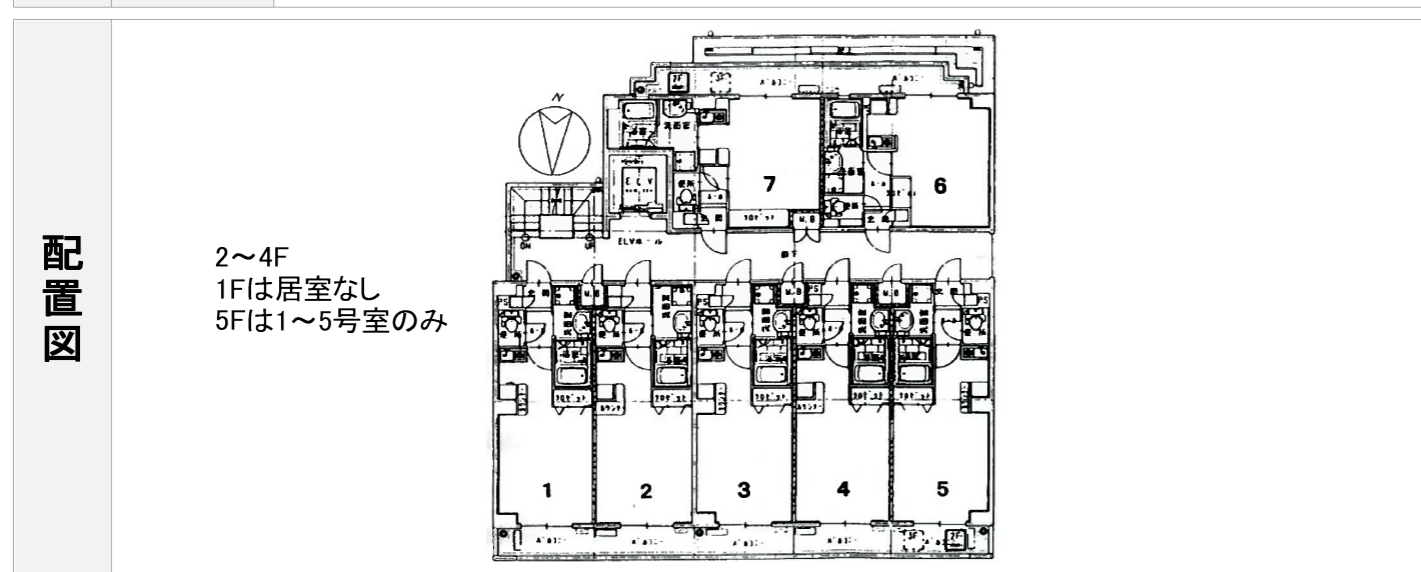

グランシャリオSOUTH

※本物件資料と現状が異なる場合は現状を優先します。

ポイント	独立洗面化粧台 ・ 洗濯機乾燥機付 ・ スーパー徒歩3分			

交通	阪急神戸線・伊丹線	塚口	徒歩	8分	家賃	49,000～53,000 円		
	JR宝塚線	塚口	徒歩	15分				
住所	〒661-0012 尼崎市南塚口町2-40-21				共益費	6,000円/月	礼金	10万円
					衛生費		敷金	1万円
竣工	平成11年3月	構造	鉄筋5階	総戸数	26室	町会費		入居条件
				総合補償		契約期間	2年	

設備	浴室/トイレ	セパレート・ウォッシュレット付き!	セキュリティ	オートロック!	
	キッチン	RHキッチン	TVアンテナ	地デジ対応 CATV	
	洗濯機	システムランドリー (乾燥機も備付!)	電話	個別引き込み可能	
	給湯		収納	クローゼット / 吊棚 / シューズケース	
	エアコン	備付! 冷暖房完備!	駐車場	なし	
	その他設備/特記事項等	宅配BOX(預かりロッカー) / インターフォン / バルコニーあり / 電気・ガス・水道(個別契約) / 独立洗面化粧台 / 駐輪場あり(大型バイク可・¥3,150/月)			

周辺施設

	金融機関			生活施設		
	施設名	徒歩	距離	施設名	徒歩	距離
金融機関	池田泉州銀行 塚口支店	11分	850m	コープこうべ塚口店	12分	900m
	三菱東京UFJ銀行 塚口支店	10分	750m	いかりスーパー塚口店	10分	800m
	三井住友銀行 塚口支店	9分	700m	ダイエー塚口店	7分	500m
	みずほ銀行 塚口支店	8分	600m	スーパー鮮	4分	290m
	みなと銀行 塚口支店	8分	600m	ローソン尼崎南塚口店	6分	450m
	りそな銀行 塚口支店	7分	500m	セブンイレブン尼崎南塚口2丁目店	2分	150m
	JA兵庫六甲 塚口店	9分	650m	セブンイレブン阪急塚口駅南店	7分	550m
	但馬銀行 塚口支店	12分	900m	セガミ薬局塚口店	10分	800m
公共施設	尼崎塚口郵便局	10分	750m	タキヤ阪急塚口店	7分	500m
	阪急塚口サービスセンター	7分	550m	ブックオフ阪急塚口駅前店	7分	500m
	尼崎北警察署	8分	600m	ライフクリーナー(クリーニング店)	7分	500m
医療機関	オオマチ歯科医院	2分	91m	ドールコーヒー阪急塚口店	9分	650m
	池田病院	10分	800m	マクドナルド 阪急塚口店	9分	700m
	よつばクリニック	7分	500m	ミスタードーナツ 阪急塚口店	9分	700m

店舗情報

(公社)全日本不動産協会会員 (公社)不動産保証協会会員
(公社)近畿地区不動産公正取引協議会加盟
全日本不動産近畿流通センター会員
兵庫県知事(1)第11472号

〒650-0033 神戸市中央区江戸町95番地 FAX/078-331-0076
E-mail : info@sunresi.co.jp HP: http://www.sunresi.co.jp

SUN RESI
株式会社 **サンレジデンシャル**

※空室管理につきましては(株)アクロスコーポレーション兵庫之荘店までお問い合わせください。TEL:06-6433-4343

サンレジデンシャル 検索

078-331-0075